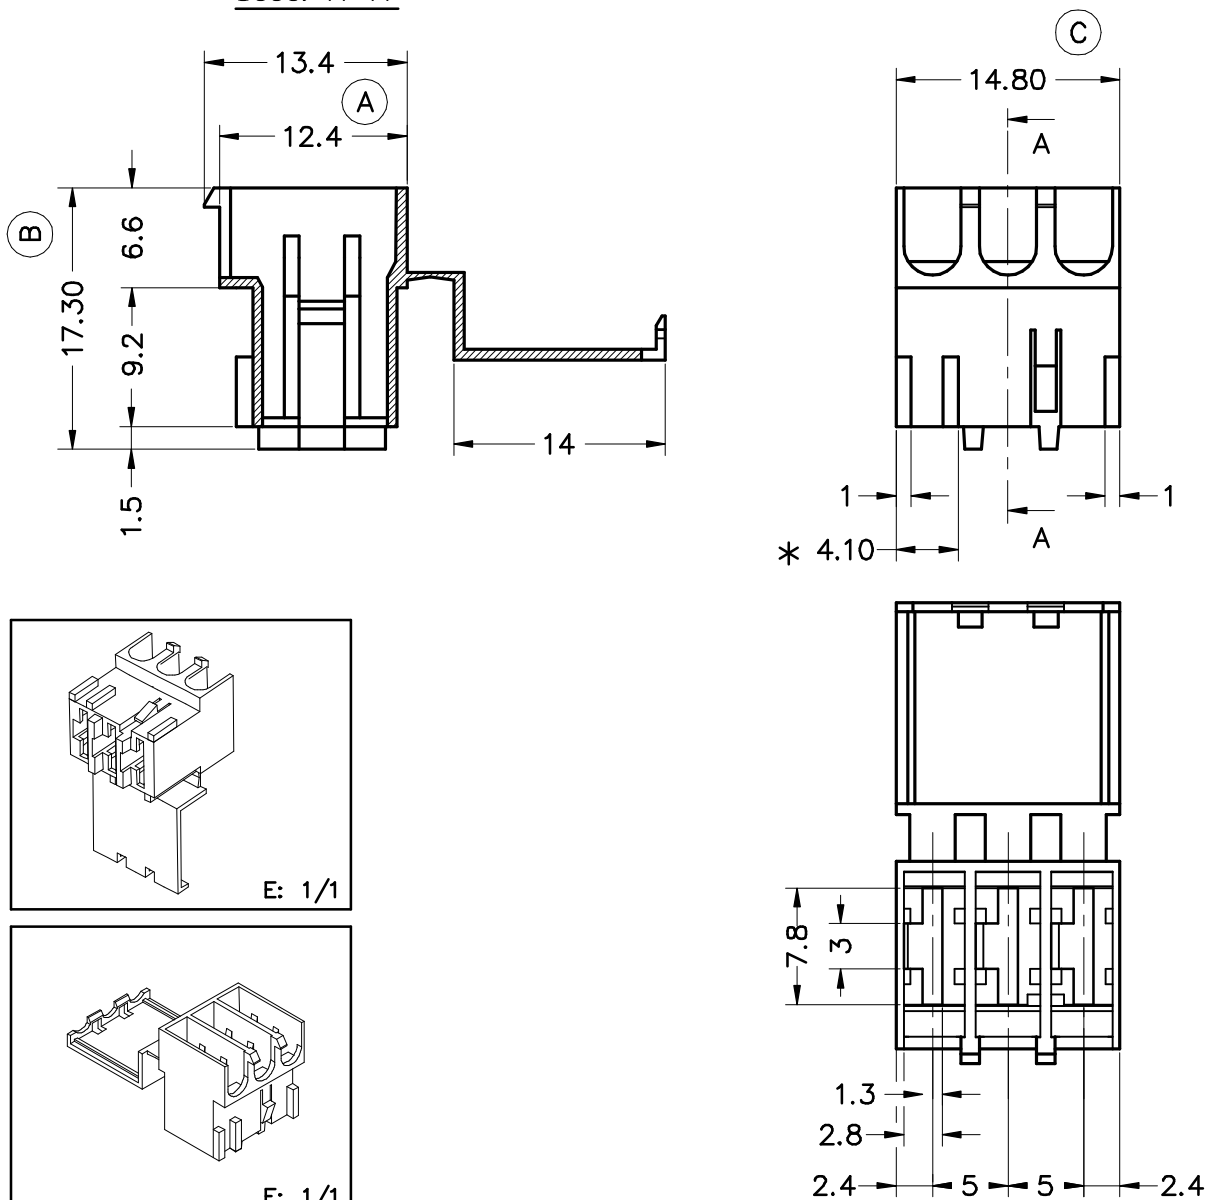

Secc. A-A

ESQUEMA		CODIFICACIÓN RAST5		DESIGNACIÓN	
		P = 2b 3b			
		K = 01c d10 d30			
		RFI = 2+3			
R553336-02	Azul	PA68V0	3V		
R553330-02	Natural	PA68V0	3V		02 Mdf. referen. 05/04/05
R553316-02	Azul	PA66V2	3V		01 Act. polariz. 06/09/04
R553310-02	Natural	PA66V2	3V		00 1ª Edición 20/11/00
Referencia	Acabado	Material	Nº Vias	A	Rev. Modificación Fecha

*=Polarización

<p>ESPECIALITATS ELÈCTRIQUES ESCUBEDO S.A.</p>			<p>CONECTOR BANDERA 3V PARA HEMBRA SERIE 6.3 - PASO 5mm. - Baja Inserción -</p>			<p>Terminales</p>	
DIBUJADO	I.Puig	20/11/00			FORMATO	A4	
CONTROL	F.Adamuz	20/11/00	NORMAS MATERIALES	NORMAS DIMENSIONALES	TOLERANCIAS GENERALES	NOMBRE	PT-C119
ESCALA	2/1		Especiales	Especiales	±0.25	REF.	R553310-02