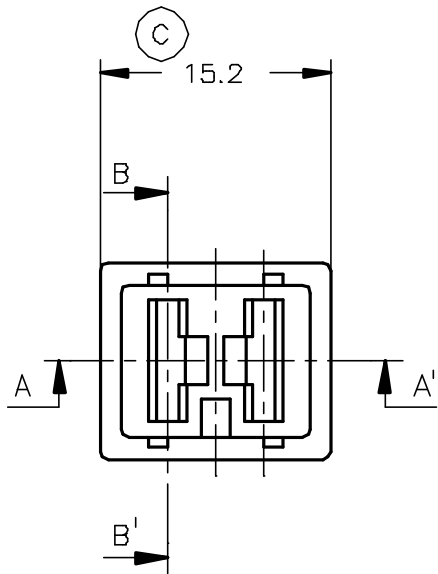

Secc. A-A'

Secc. B-B'

Secc. C-C'

Secc. D-D'

2637410	Natural	PA66V2	2V		01	1ª Edición	07/10/94
Referencia	Acabado	Material	Nº Vías	A	Rev.	Modificación	Fecha

 <b>ESCUBEDO</b> Especialitats Elèctriques Escubedo S.A.			<h2>Protector Especial 6.3</h2>			Terminales 		
DIBUJADO	J.Manyer	07/10/94	NORMAS MATERIALES		NORMAS DIMENSIONALES		FORMATO	A4Va
CONTROL	F.Adamuz	07/10/94	Especiales		Especiales		NOMBRE	PT-C020
ESCALA	2/1		TOLERANCIAS GENERALES		±0.25		REF.	2637410