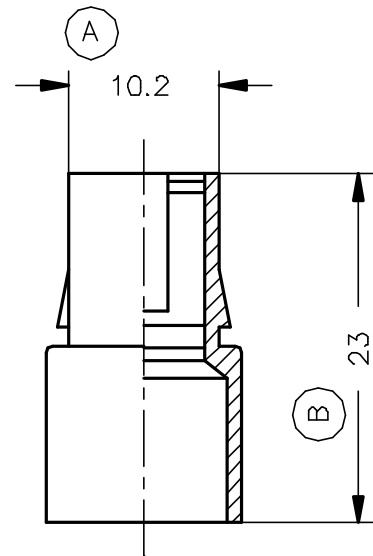

Secc. A-A'

Secc. B-B'

Secc. C-C'

Secc. D-D'

2637410	Natural	PA66V2	2V		01	1ª Edición	07/10/94
Referencia	Acabado	Material	Nº Vías	A	Rev.	Modificación	Fecha

 <b>ESCUBEDO</b> Especialitats Elèctriques Escubedo S.A.			<h2>Protector Especial 6.3</h2>			Terminales 		
DIBUJADO	J.Manyer	07/10/94	NORMAS MATERIALES		NORMAS DIMENSIONALES		FORMATO	A4Va
CONTROL	F.Adamuz	07/10/94	Especiales		Especiales		NOMBRE	PT-C020
ESCALA	2/1		TOLERANCIAS GENERALES		±0.25		REF.	2637410