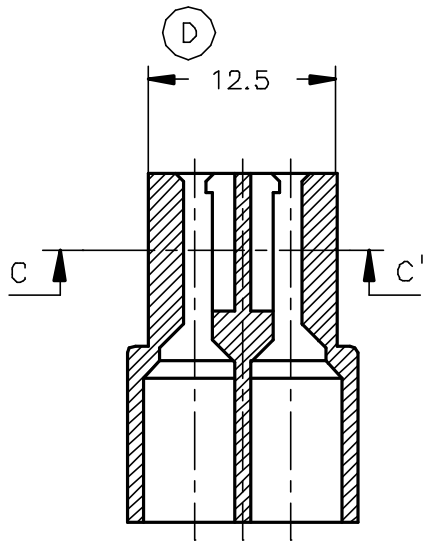

Secc. A-A'

Secc. B-B'

Secc. C-C'

Secc. D-D'

2637410	Natural	PA66V2	2V		01	1ª Edición	07/10/94
Referencia	Acabado	Material	Nº Vías	A	Rev.	Modificación	Fecha

 <b>ESCUBEDO</b> Especialitats Elèctriques Escubedo S.A.			<h2>Protector Especial 6.3</h2>			Terminales 		
DIBUJADO	J.Manyer	07/10/94	NORMAS MATERIALES		NORMAS DIMENSIONALES		FORMATO	A4Va
CONTROL	F.Adamuz	07/10/94	Especiales		Especiales		NOMBRE	PT-C020
ESCALA	2/1		TOLERANCIAS GENERALES		±0.25		REF.	2637410