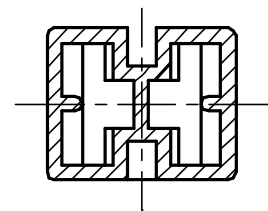

Secc. A-A'

Secc. B-B'

Secc. C-C'

Secc. D-D'

2637410	Natural	PA66V2	2V		01	1ª Edición	07/10/94
Referencia	Acabado	Material	Nº Vías	A	Rev.	Modificación	Fecha

 <b>ESCUBEDO</b> Especialitats Elèctriques Escubedo S.A.			<h2>Protector Especial 6.3</h2>			Terminales 		
DIBUJADO	J.Manyer	07/10/94	NORMAS MATERIALES		NORMAS DIMENSIONALES		FORMATO	A4Va
CONTROL	F.Adamuz	07/10/94	Especiales		Especiales		NOMBRE	PT-C020
ESCALA	2/1		TOLERANCIAS GENERALES		±0.25		REF.	2637410