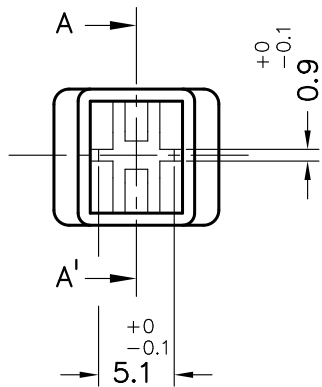

SECC. A-A'

2484130	Natural	PAV0	1V				
2484110	Natural	PA66V2		00	1º Edición	15/07/13	
Referencia	Acabado	Material	Nº Vias	A	Rev.	Modificación	Fecha
 ESCUBEDO Especialitats Elèctriques Escubedo S.A.			CONECTOR PORTA MACHO SERIE 4.8			Terminales  Electricos	
DIBUJADO	V.Roura	15/07/13				FORMATO	A4
CONTROL	F.Adamuz	15/07/13	NORMAS MATERIALES	NORMAS DIMENSIONALES	TOLERANCIAS GENERALES	NOMBRE	PT-C589
ESCALA	2/1		Especiales	Especiales	± 0.25	REF. 2484110	