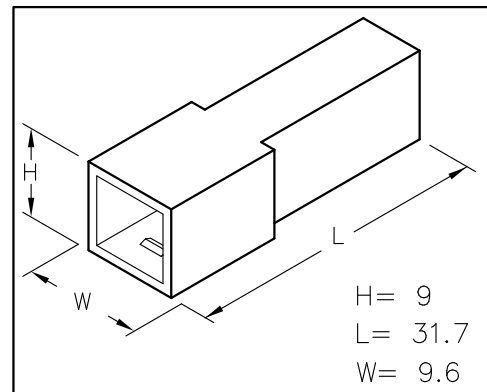

SECC. A-A'

2484130	Natural	PAV0	1V				
2484110	Natural	PA66V2		00	1º Edición	15/07/13	
Referencia	Acabado	Material	Nº Vias	A	Rev.	Modificación	Fecha
 ESCUBEDO Especialitats Elèctriques Escubedo S.A.			CONECTOR PORTA MACHO SERIE 4.8			Terminales  Electricos	
DIBUJADO	V.Roura	15/07/13				FORMATO	A4
CONTROL	F.Adamuz	15/07/13	NORMAS MATERIALES	NORMAS DIMENSIONALES	TOLERANCIAS GENERALES	NOMBRE	PT-C589
ESCALA	2/1		Especiales	Especiales	± 0.25	REF. 2484110	