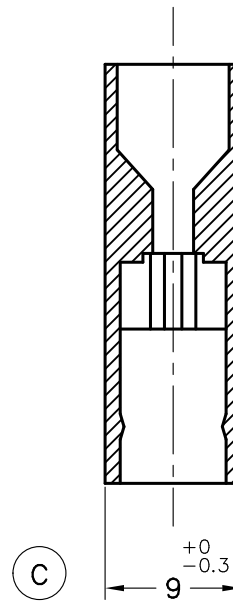

SECC. A-A'

2484130	Natural	PAV0	1V				
2484110	Natural	PA66V2		00	1º Edición	15/07/13	
Referencia	Acabado	Material	Nº Vias	A	Rev.	Modificación	Fecha
 ESCUBEDO Especialitats Elèctriques Escubedo S.A.			CONECTOR PORTA MACHO SERIE 4.8			Terminales  Electricos	
DIBUJADO	V.Roura	15/07/13				FORMATO	A4
CONTROL	F.Adamuz	15/07/13	NORMAS MATERIALES	NORMAS DIMENSIONALES	TOLERANCIAS GENERALES	NOMBRE	PT-C589
ESCALA	2/1		Especiales	Especiales	± 0.25	REF. 2484110	