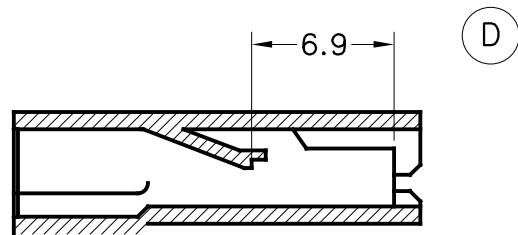

Secc. A-A'

2481260	Natural	PAVONF	1V		08	Añadir 2481260	12/05/20			
2481250	Natural	STANYL PA46								
2481240	Natural	PANF								
2481236	Azul	PA66V0								
2481235	Negro									
2481232	Amarillo									
2481230	Natural									
2481216	Azul	PA66V2						07	Añadir 2481215	15/02/16
2481215	Negro							06	Añadir 2481250	05/05/15
2481212	Amarillo							05	Añadir refs.	22/10/08
2481210	Natural		04	Añadir 2481240	17/10/05					
Referencia	Acabado	Material	Nº Vias	A	Rev.	Modificación	Fecha			
					03	Rev. cotas	19/07/05			
					02	Rev. ref.	02/01/01			
					01	1ª Edición	28/04/94			

ESCUBEDO
Especialitats Elèctriques Escubedo S.A.

Protector Frontal Hembra 4.8
Para hembras 4.8x0.5 – 4.8x0.8

DIBUJADO	Gemma	28/04/94
CONTROL	F.Adamuz	28/04/94
ESCALA	2.5/1	

NORMAS MATERIALES
Especiales

NORMAS DIMENSIONALES
Especiales