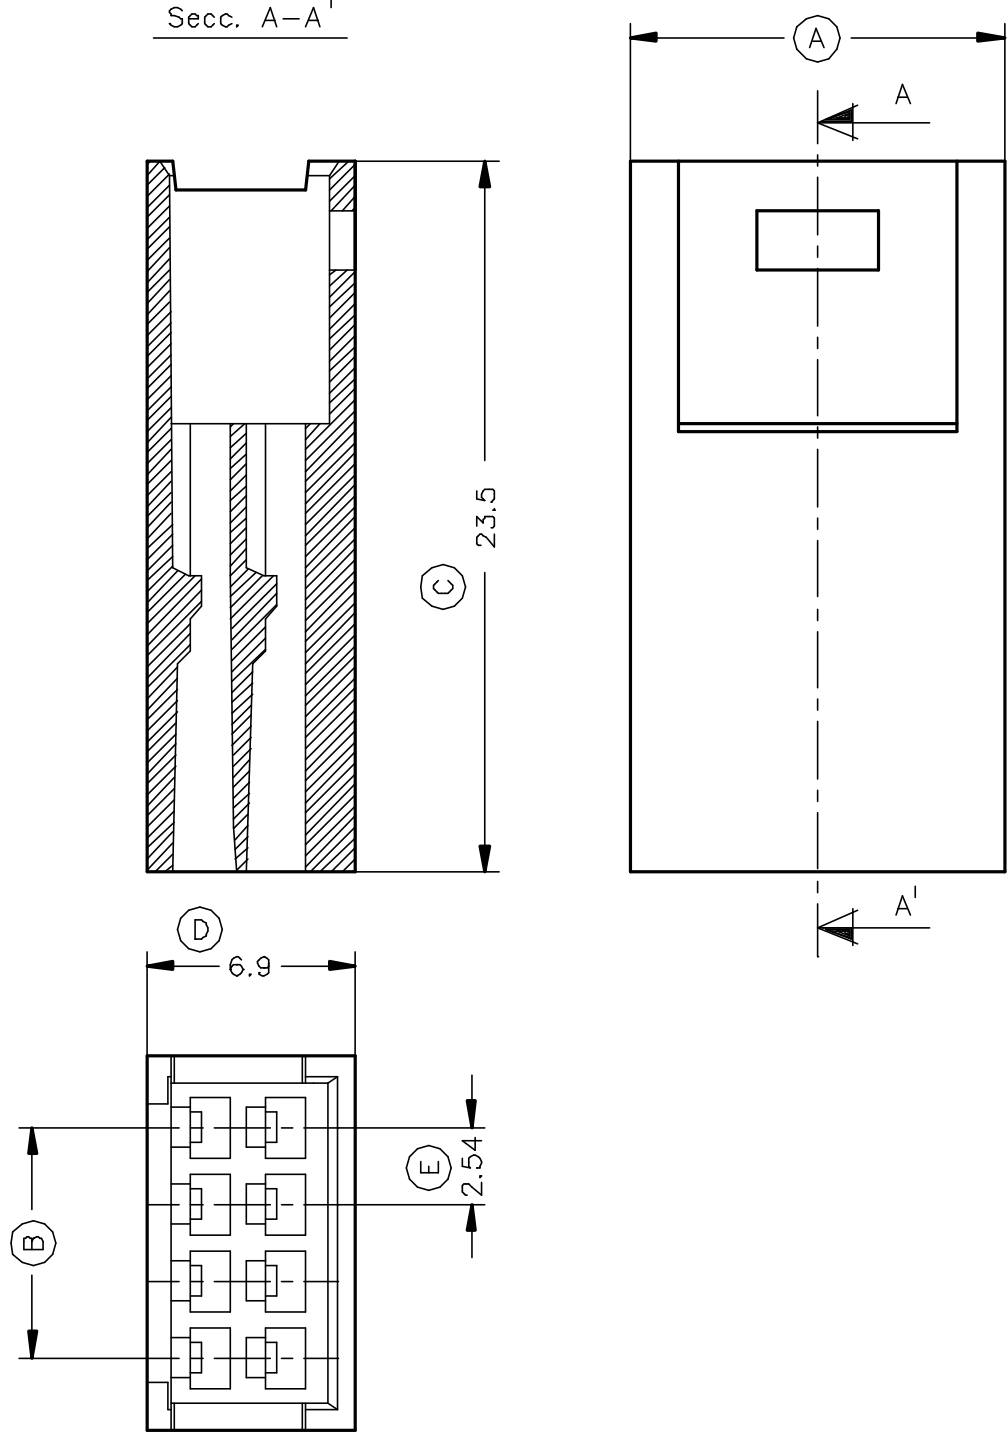

Secc. A-A'

2241615	Negro	PA66V2	16V	22.5	17.78			
2240815			8V	12.5	7.62	01	1ª Edición	21/09/95
Referencia	Acabado	Material	Nº Vías	A	B	Rev.	Modificación	Fecha

 ESCUBEDO Especialtats Elèctriques Escubedo S.A.			<h2>CONECTOR PORTA MACHO</h2>			Terminales 		
DIBUJADO	J. Manyer	21/09/95				FORMATO	A4Va	
CONTROL	F.Adamuz	21/09/95	NORMAS MATERIALES	NORMAS DIMENSIONALES	TOLERANCIAS GENERALES	NOMBRE	PT-C057A	
ESCALA	4/1		Especiales	Especiales	±0.25	REF.	2240815	