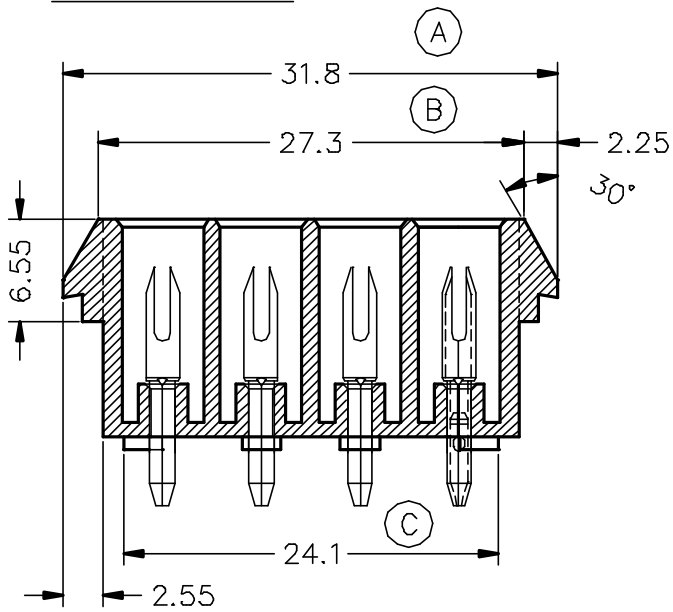

Secc.: A-A

Secc.: B-B

2213210	Natural	PA66V2	12V		00	C. Ref.	09/09/02
Referencia	Acabado	Material	Nº Vías	A	Rev.	Modificación	Fecha

 ESCUBEDO Especialitats Elèctriques Escubedo S.A.	Conector 12 vías para terminal macho serie LK			Terminales 			
				DIBUJADO	I.Puig	09/09/02	FORMATO
CONTROL	F.Adamuz	09/09/02	NORMAS MATERIALES	NORMAS DIMENSIONALES	TOLERANCIAS GENERALES	NOMBRE	PT-C146
ESCALA	2/1		Especiales	Especiales	±0.25	REF.	2213210