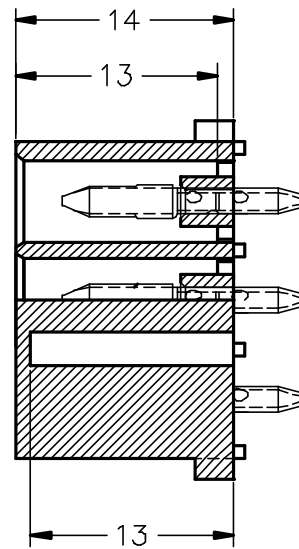

Secc.: A-A

Secc.: B-B

2213210	Natural	PA66V2	12V		00	C. Ref.	09/09/02
Referencia	Acabado	Material	Nº Vías	A	Rev.	Modificación	Fecha

 ESCUBEDO Especialitats Elèctriques Escubedo S.A.	Conector 12 vías para terminal macho serie LK			Terminales 			
				DIBUJADO	I.Puig	09/09/02	FORMATO
CONTROL	F.Adamuz	09/09/02	NORMAS MATERIALES	NORMAS DIMENSIONALES	TOLERANCIAS GENERALES	NOMBRE	PT-C146
ESCALA	2/1		Especiales	Especiales	±0.25	REF.	2213210