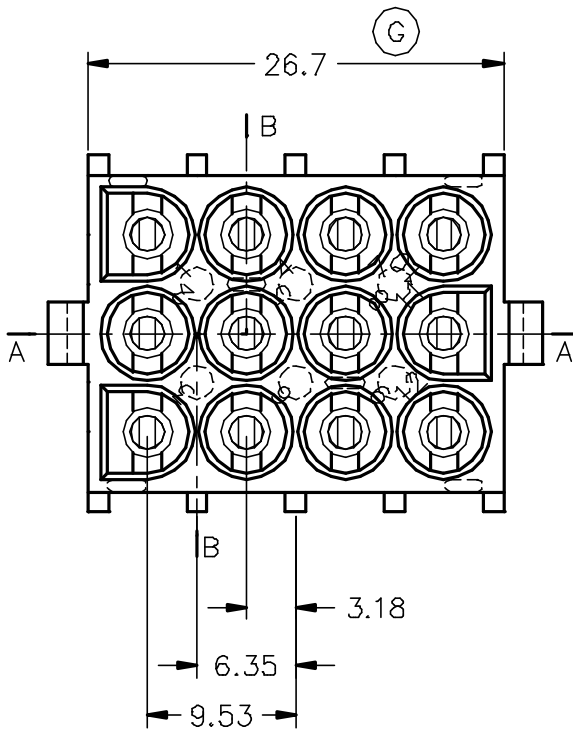

Secc.: A-A

Secc.: B-B

2213210	Natural	PA66V2	12V		00	C. Ref.	09/09/02
Referencia	Acabado	Material	Nº Vías	A	Rev.	Modificación	Fecha

 ESCUBEDO Especialitats Elèctriques Escubedo S.A.	Conector 12 vías para terminal macho serie LK			Terminales 			
				DIBUJADO	I.Puig	09/09/02	FORMATO
CONTROL	F.Adamuz	09/09/02	NORMAS MATERIALES	NORMAS DIMENSIONALES	TOLERANCIAS GENERALES	NOMBRE	PT-C146
ESCALA	2/1		Especiales	Especiales	±0.25	REF.	2213210