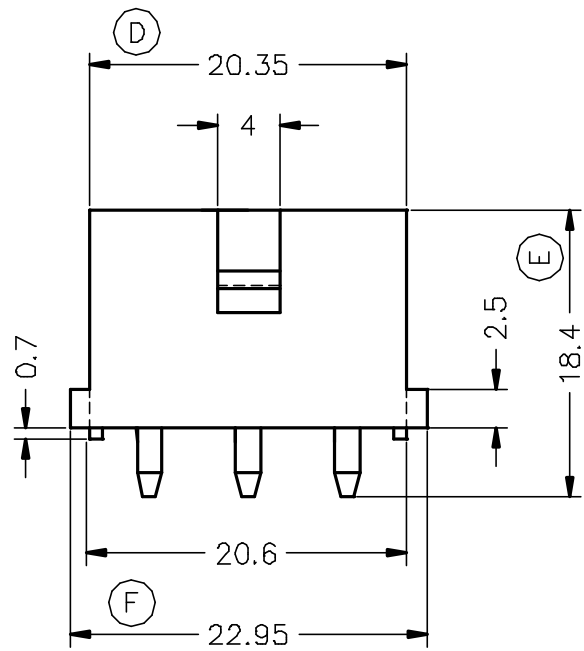

Secc.: A-A

Secc.: B-B

2213210	Natural	PA66V2	12V		00	C. Ref.	09/09/02
Referencia	Acabado	Material	Nº Vías	A	Rev.	Modificación	Fecha

 ESCUBEDO Especialitats Elèctriques Escubedo S.A.	Conector 12 vías para terminal macho serie LK			Terminales 			
				DIBUJADO	I.Puig	09/09/02	FORMATO
CONTROL	F.Adamuz	09/09/02	NORMAS MATERIALES	NORMAS DIMENSIONALES	TOLERANCIAS GENERALES	NOMBRE	PT-C146
ESCALA	2/1		Especiales	Especiales	±0.25	REF.	2213210