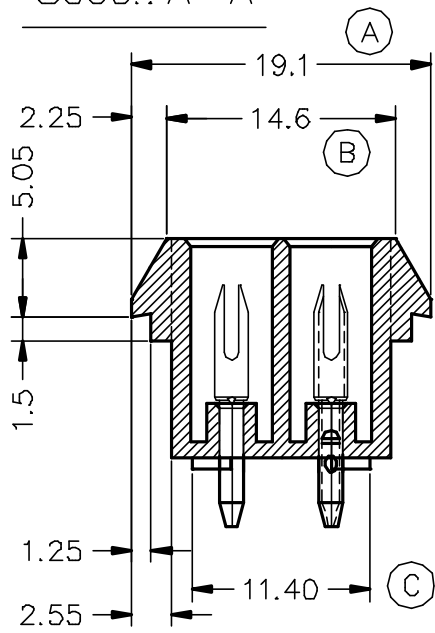

Secc.: A-A

Secc.: B-B

2211610	Natural	PA66V2	6V	00	C. Ref.	09/09/02
Referencia	Acabado	Material	Nº Vías	A	Rev.	Modificación Fecha

Conector 6 vías para terminal macho serie LK

DIBUJADO I.Puig 09/09/02

FORMATO A4

CONTROL F.Adamuz 12/09/02

NORMAS MATERIALES
Especiales

NORMAS DIMENSIONALES
Especiales

TOLERANCIAS GENERALES
±0.25

NOMBRE PT-C142

ESCALA 2/1

REF. 2211610