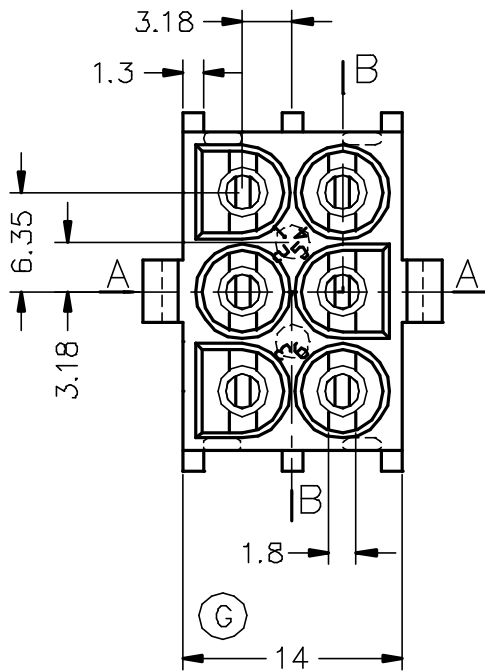

Secc.: A-A

Secc.: B-B

2211610	Natural	PA66V2	6V	00	C. Ref.	09/09/02
Referencia	Acabado	Material	Nº Vías	A	Rev.	Modificación Fecha

Conector 6 vías para terminal macho serie LK

DIBUJADO I.Puig 09/09/02

FORMATO A4

CONTROL F.Adamuz 12/09/02

NORMAS MATERIALES
Especiales

NORMAS DIMENSIONALES
Especiales

TOLERANCIAS GENERALES
±0.25

NOMBRE PT-C142

ESCALA 2/1

REF. 2211610