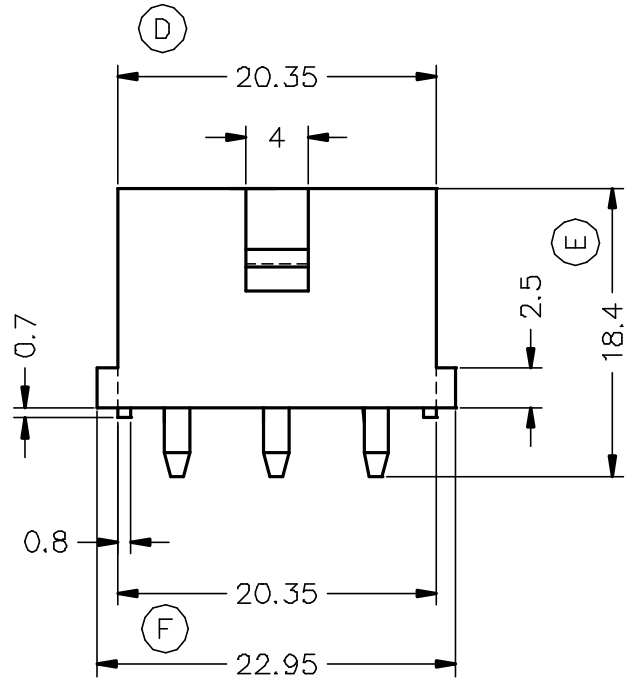

Secc.: A-A

Secc.: B-B

2211610	Natural	PA66V2	6V	00	C. Ref.	09/09/02
Referencia	Acabado	Material	Nº Vías	A	Rev.	Modificación Fecha

Conector 6 vías para terminal macho serie LK

DIBUJADO I.Puig 09/09/02

FORMATO A4

CONTROL F.Adamuz 12/09/02

NORMAS MATERIALES
Especiales

NORMAS DIMENSIONALES
Especiales

TOLERANCIAS GENERALES
±0.25

NOMBRE PT-C142

ESCALA 2/1

REF. 2211610