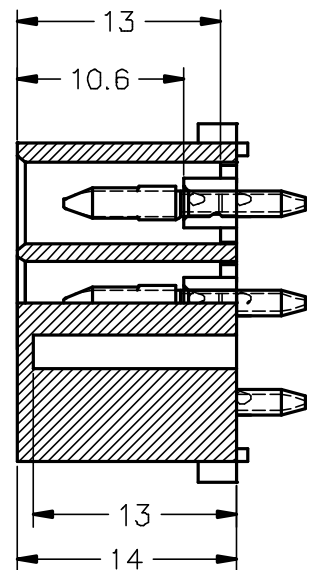

Secc.: A-A

Secc.: B-B

2211610	Natural	PA66V2	6V	00	C. Ref.	09/09/02
Referencia	Acabado	Material	Nº Vías	A	Rev.	Modificación Fecha

Conector 6 vías para terminal macho serie LK

DIBUJADO I.Puig 09/09/02

FORMATO A4

CONTROL F.Adamuz 12/09/02

NORMAS MATERIALES
Especiales

NORMAS DIMENSIONALES
Especiales

TOLERANCIAS GENERALES
±0.25

NOMBRE PT-C142

ESCALA 2/1

REF. 2211610