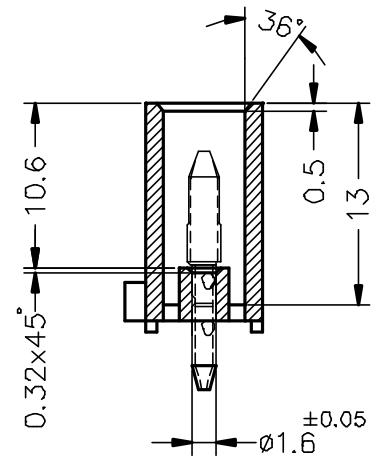

Secc.: A-A

2211410	Natural	PA66V2	4V		00	C. Ref.	09/09/02
Referencia	Acabado	Material	Nº Vías	A	Rev.	Modificación	Fecha

<b>ESCUBEDO</b> Especialitats Elèctriques Escubedo S.A.			Conector 4 vías para terminal macho serie LK			Terminales	
DIBUJADO	I.Puig	09/09/02				FORMATO	A4
CONTROL	F.Adamuz	09/09/02	NORMAS MATERIALES	NORMAS DIMENSIONALES	TOLERANCIAS GENERALES	NOMBRE	PT-C138
ESCALA	2/1		Especiales	Especiales	±0.25	REF.	2211410