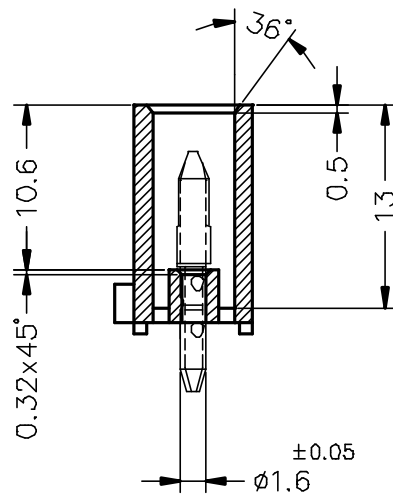

Secc.: A-A

2211210	Natural	PA66V2	2V		00	C. Ref.	06/09/02
Referencia	Acabado	Material	Nº Vías	A	Rev.	Modificación	Fecha

 ESCUBEDO Especialitats Elèctriques Escubedo S.A.			Conector 2 vías para terminal macho			Terminales  Electricos	
DIBUJADO	I.Puig	06/09/02	NORMAS MATERIALES Especiales	NORMAS DIMENSIONALES Especiales	TOLERANCIAS GENERALES ± 0.25	FORMATO	A4
CONTROL	F.Adamuz	06/09/02				NOMBRE	PT-C134
ESCALA	2/1					REF.	2211210