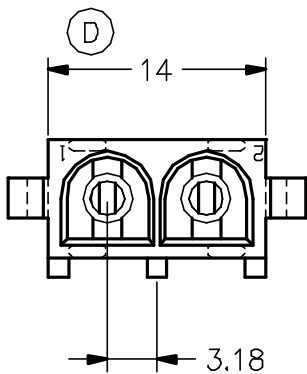

Secc.: A-A

2211210	Natural	PA66V2	2V		00	C. Ref.	06/09/02
Referencia	Acabado	Material	Nº Vías	A	Rev.	Modificación	Fecha

 ESCUBEDO Especialitats Elèctriques Escubedo S.A.			Conector 2 vías para terminal macho			Terminales  Electricos	
DIBUJADO	I.Puig	06/09/02	NORMAS MATERIALES Especiales	NORMAS DIMENSIONALES Especiales	TOLERANCIAS GENERALES ± 0.25	FORMATO	A4
CONTROL	F.Adamuz	06/09/02				NOMBRE	PT-C134
ESCALA	2/1					REF.	2211210