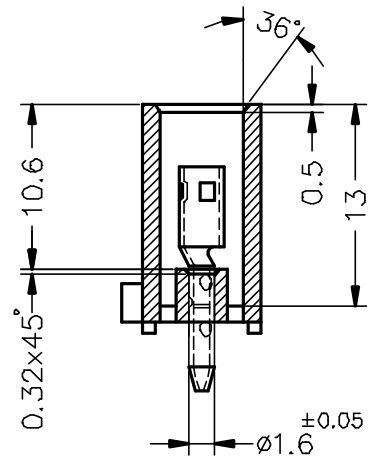

Secc.: A-A

2210510	Natural	PA66V2	5V		00	C. Ref.	09/09/02
Referencia	Acabado	Material	Nº Vías	A	Rev.	Modificación	Fecha

 <b>ESCUBEDO</b> Especialitats Elèctriques Escubedo S.A.			Conector 5 vías para terminal hembra serie LK			Terminales  UP Electricos	
DIBUJADO	I.Puig	09/09/02	NORMAS MATERIALES Especiales	NORMAS DIMENSIONALES Especiales	TOLERANCIAS GENERALES ±0.25	FORMATO	A4
CONTROL	F.Adamuz	09/09/02				NOMBRE	PT-C139
ESCALA	2/1		REF.		2210510		