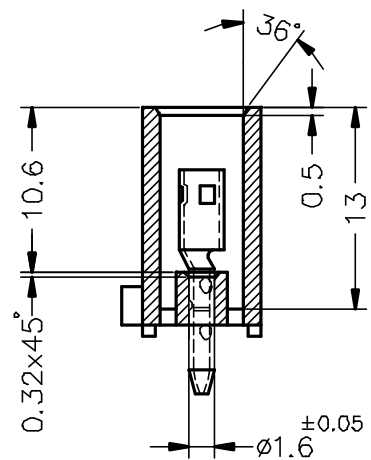

Secc.: A-A

2210410	Natural	PA66V2	4V		00	C. Ref.	09/09/02
Referencia	Acabado	Material	Nº Vías	A	Rev.	Modificación	Fecha

 ESCUBEDO Especialitats Elèctriques Escubedo S.A.			Conector 4 vías para terminal hembra serie LK			Terminales  UP Electricos		
DIBUJADO	I.Puig	09/09/02				FORMATO	A4	
CONTROL	F.Adamuz	09/09/02	NORMAS MATERIALES	Especiales	NORMAS DIMENSIONALES	Especiales	TOLERANCIAS GENERALES	±0.25
ESCALA	2/1							REF. 2210410